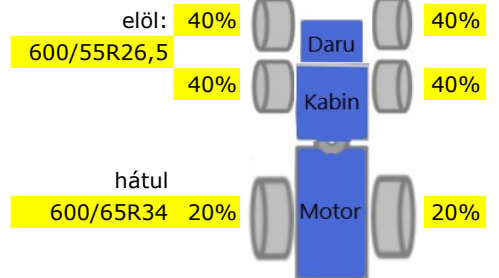

VALMET 911.1 HARVESTER 6WD

Alapadatok:

- Gyártási év: **2000**
- Üzemóra állása: **12 066**
- Gyári száma:

Műszaki adatok:

- Motor gyártója: Sisu Diesel
- Motor típusa:
- Teljesítmény: 140 kW
- Vezérlés: Maxi
- Daru: CRH 16
- Gémkinyúlás: 9,6 m
- Harvester fej: Valmet 960
- Max döntési átmérő: 600 mm
- Mérőrendszer:
- Hol található: Magyarország

Extra felszereltség:

- Klíma

Gumik:

Gép nettó ára:

Az ár Euróban, Áfa nélkül értendő, szállítási költséget nem tartalmaz.

További részletekkel kapcsolatban kérjük érdeklődjön Kristofics Károlynál a 70/520-6301 telefonszámon, vagy a kristoficskaroly@matyasfa.hu Emailcímen.

Mátyásfa Kft.
7150 Bonyhád, XIV. utca 0574/52.
Telefon: +36 70 520 6301
kristoficskaroly@matyasfa.hu
www.matyasfa.hu