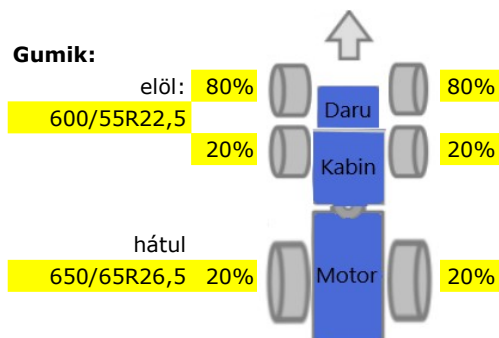

VALMET 901.2 HARVESTER 6WD

Alapadatok:

- Gyártási év: **2003**
- Üzemóra állása: **20 069**
- Gyári száma: **211 064**

Műszaki adatok:

- Motor gyártója: Sisu Diesel
- Motor típusa:
- Teljesítmény: 125kW
- Vezérlés: Maxi
- Daru: CRH14
- Gémkinyúlás: 10m
- Harveszter fej: VALMET 350
- Max döntési átmérő: 550mm
- Mérőrendszer:
- Hol található: Magyarország

Extra felszereltség:

- Klíma
- Kormánykerék

Gép nettó ára:

Az ár Európában, Áfa nélkül értendő, szállítási költséget nem tartalmaz.

További részletekkel kapcsolatban kérjük érdeklődjön Kristofics Károlynál a 70/520-6301 telefonszámon, vagy a kristoficskaroly@matyasfa.hu Emailcímen.