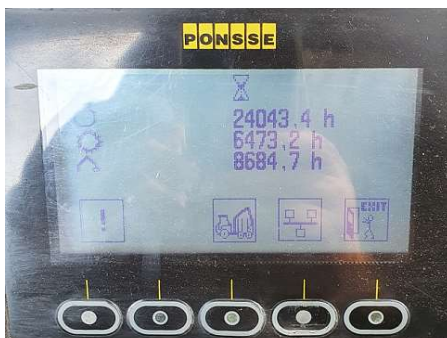

PONSSE BUFFALO FORWARDER

Alapadatok:

- Gyártási év: **2009**
- Üzemóra állása: **24 043**
- Gyári száma: **030792**

Műszaki adatok:

- Motor gyártója: Mercedes
- Motor típusa:
- Teljesítmény: 205kW / 275LE
- Vezérlés: PONSSE
- Daru: K100M+
- Gémkinyúlás: 9,6m
- Markoló:
- Terhelhetőség: 10tm (9,6m/1010kg)
- Rakfelület hossza: 5200mm
- Hol található: Hungary

Extra felszereltség:

- Klíma
- Tolólap
- 4 pár rakonca
- Kihajtható rakoncák
-
-
-
-
-
-

Gép nettó ára:

Az ár Euróban, Áfa nélkül értendő, szállítási költséget nem tartalmaz.

További részletekkel kapcsolatban kérjük érdeklődjön Kristofics Károlynál a 70/520-6301 telefonszámon, vagy a kristoficskaroly@matyasfa.hu Emailcímen.