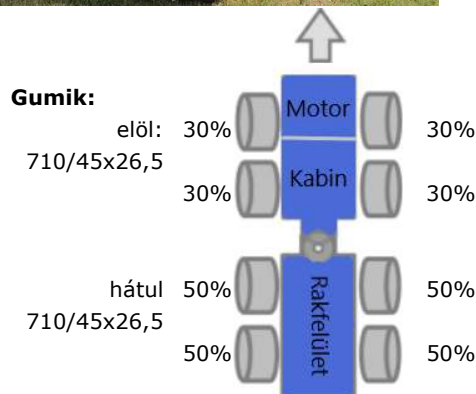

Extra felszereltség:

- Klíma
- Tolólap
- 4 pár rakonca
- Kihajtható rakoncák
- •
- •
- •
- •
- •
- •