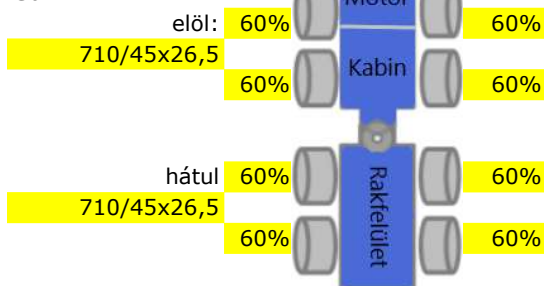

ROTTNE F15D FORWARDER 8WD

Alapadatok:

- Gyártási év: **2017**
- Üzemóra állása: **6 600**
- Gyári száma: **83 229**

Műszaki adatok:

- Motor gyártója: JohnDeere
- Motor típusa: 6068HI550
- Teljesítmény: 164kW/220LE
- Vezérlés: D5
- Daru: RK125
- Gémkinyúlás: 10,0m
- Markoló: CR280
- Terhelhetőség: 15 tonna
- Rakfelület hossza: 4600mm
- Hol található: Tolna

Extra felszereltség:

- ComfortLine-kabincsillapítás
- Naprolók
- 10m hosszú daru
- 4 pár rakonca
- Előmelegítés
- Vákuumszivattyú
- Üzemanyagszivattyú
- Hátsó ablaktörlő
- Tolatókamera
- Központi zsírzó
- •
- •

Gumik:

Gép nettó ára: 255 000 €

Az ár Európában, Áfa nélkül értendő, szállítási költséget nem tartalmaz.

További részletekkel kapcsolatban kérjük érdeklődjön Kristofics Károlynál a 70/520-6301 telefonszámon, vagy a kristoficskaroly@matyasfa.hu Emailcímen.

Mátyásfa Kft.
7150 Bonyhád, XIV. utca 0574/52.
Telefon: +36 70 520 6301
kristoficskaroly@matyasfa.hu
www.matyasfa.hu